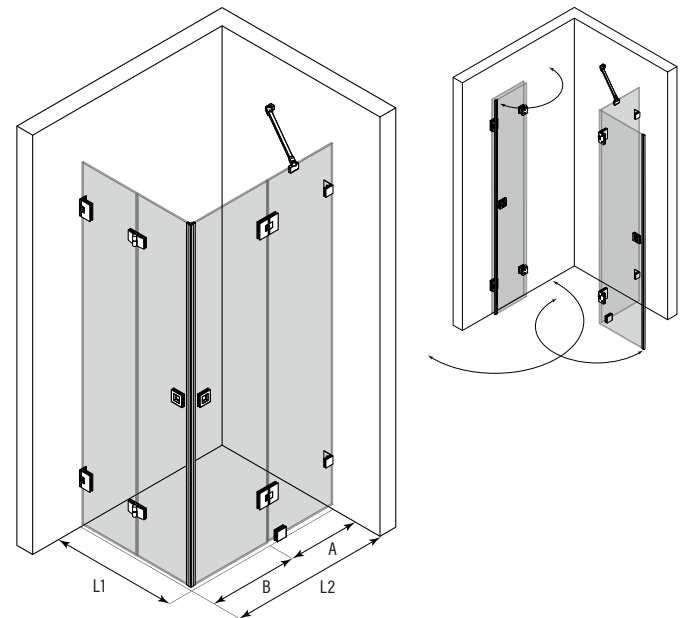

Profili Lasi	Kromattu	Messinki	Musta
Kirkas	1410 €	2010 €	1520 €
Savu Pronssi Satiini	1610 €	2210 €	1720 €

Erikoismita +300 €