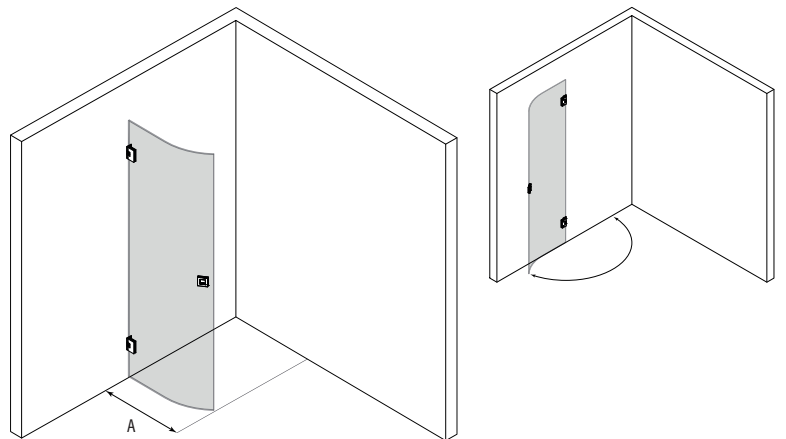

Kaareva kääntyvä suihkuseinä

Kääntyvä suihkuseinä suojaa suihkun vieressä olevaa tilaa ja kalusteita vesiroiskeilta. Kun suihku ei ole käytössä suihkuseinä voidaan kääntää rakennuksen seinää vasten.

Suihkuseinä kääntyy molempiin suuntiin 90 astetta ja varustetaan säädettävällä keskityksellä. Keskitys pyrkii palauttamaan suihkuseinän takaisin auki ja kiinni-asentoihin.

Suihkuseinän saranat kiinnitetään suoraan rakennuksen seinään. Asennuskorkeus on vapaasti valittavissa. Asentamalla tuote lähelle lattiaa ja kiinnittämällä lasin alareunaan laahustiiviste (vakiovaruste) voidaan veden kulkua rajoittaa.

leveysasetukset

leveys

(A)	MM
655	65
755	75

Väri vaihtoehdot

rungon väri	R	lasin väri	L
kromi	2	kirkas	1
messinki	5		
musta	9		

Suihkuseinän vakio korkeus on 2000.

Tuoteavain 522 RL 00MM

Korvaa tuoteavaimen kirjaimet #R, #L ja #MM taulukon numeroilla saadaksesi tuotevaihtoehdon tuotenumeron.