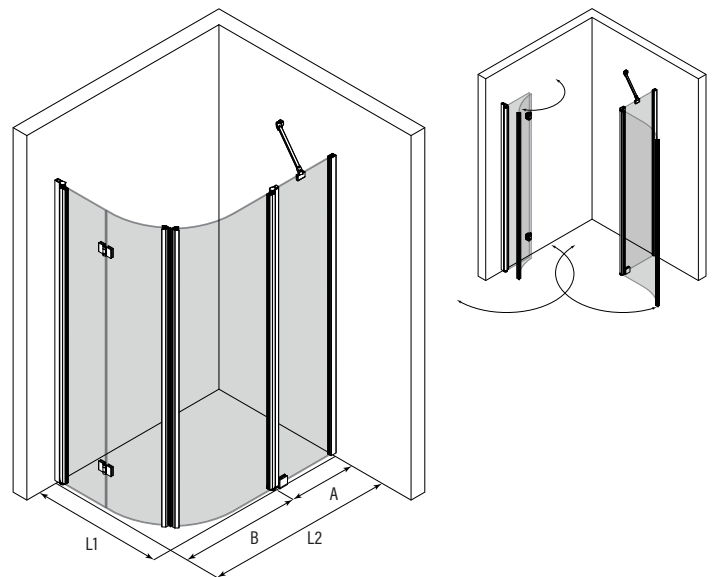

Profili Lasi	Harmaa	Kiiltävä
	Valkoinen Musta	
Kirkas	1400 €	1550 €
Savu	1610 €	1760 €