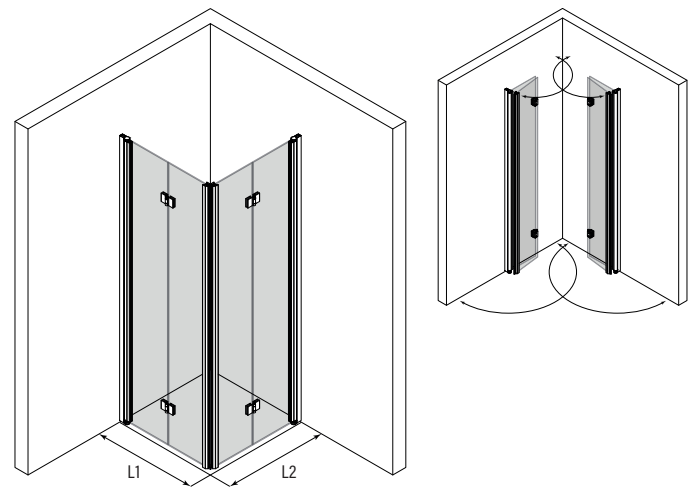

Profili Lasi	Harmaa Valkoinen Musta	Kiiltävä
Kirkas	1020 €	1120 €
Savu	1160 €	1260 €
Chinchilla Satiini	1220 €	1320 €

Erikoismitta +200 €