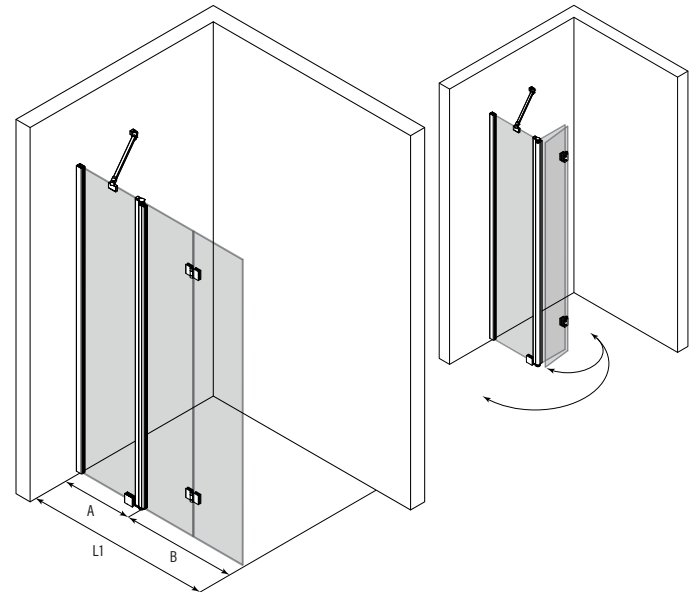

Profili Lasi	Harmaa Valkoinen	Musta	Kiiltävä
Kirkas	820 €		920 €
Savu	960 €		1060 €
Chinchilla Satiini	1020 €		1120 €

Erikoismitta +200 €