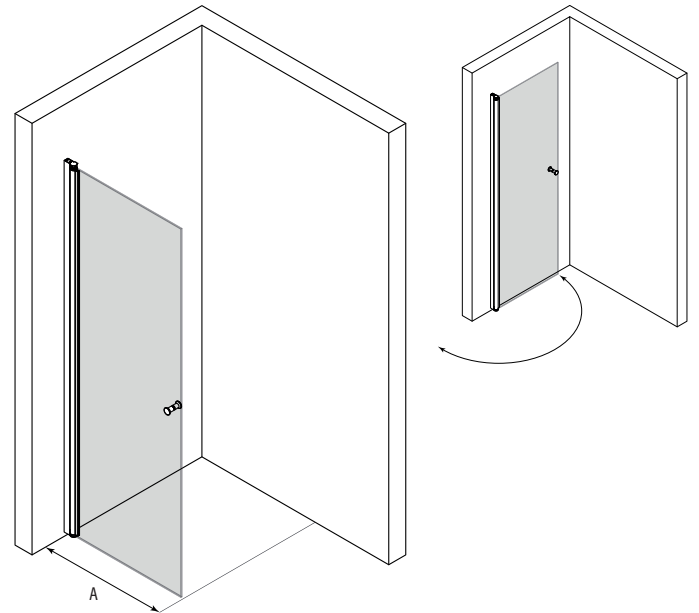

Profili	Harmaa
Lasi	Valkoinen Musta
Kirkas	230 €
Savu	290 €

Erikoismitta +100 €