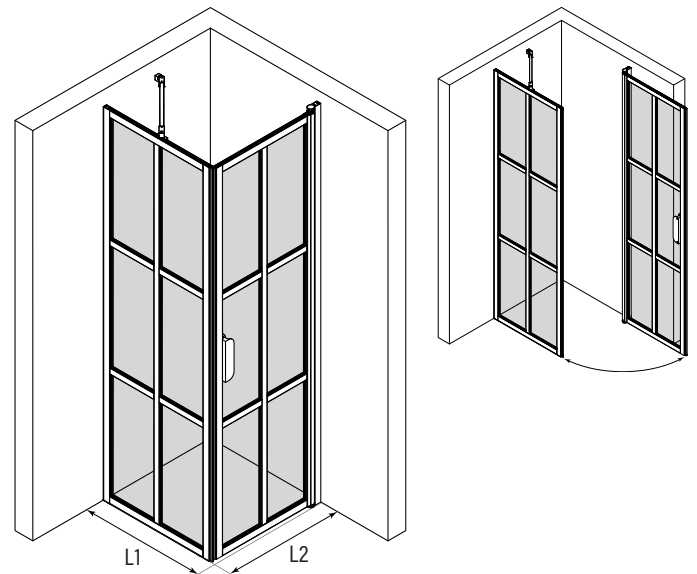

Lasi	Profiili	Valkoinen / Musta	
		vakiomitat	erikoismitat
Kirkas		1400 €	1700 €
Savu/Pronssi		1540 €	1840 €
Reeded		2740 €	-
Satiini		1700 €	2000 €