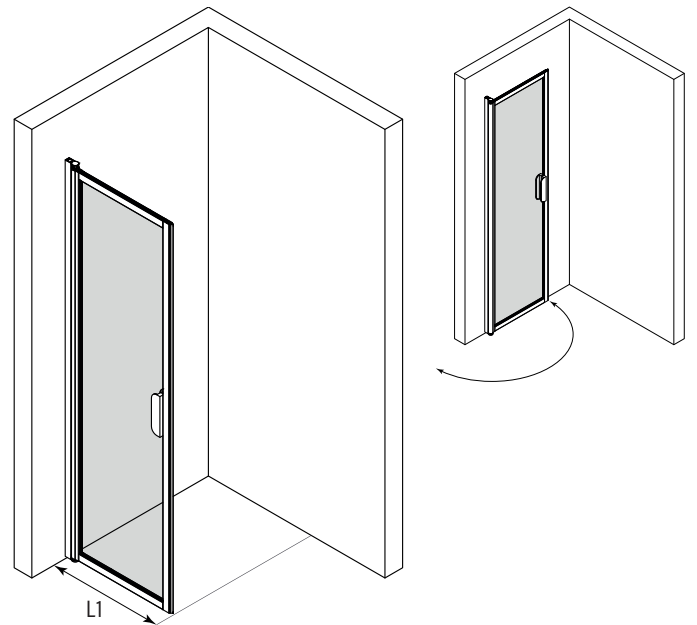

Lasi	Profili	Valkoinen / Musta	
		vakioimitat	erikoismitat
Kirkas		480 €	630 €
Savu/Pronssi		550 €	700 €
Reeded		1150 €	-
Satiini		630 €	780 €