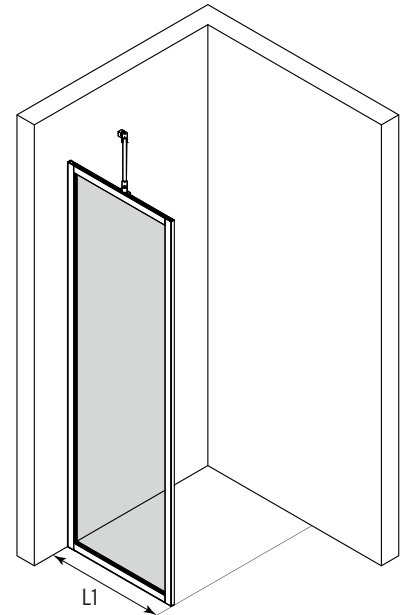

Lasi	Profiili	Valkoinen / Musta	
		vakiomitat	erikoismitat
Kirkas		480 €	630 €
Savu/Pronssi		550 €	700 €
Reeded		1150 €	-
Satiini		630 €	780 €